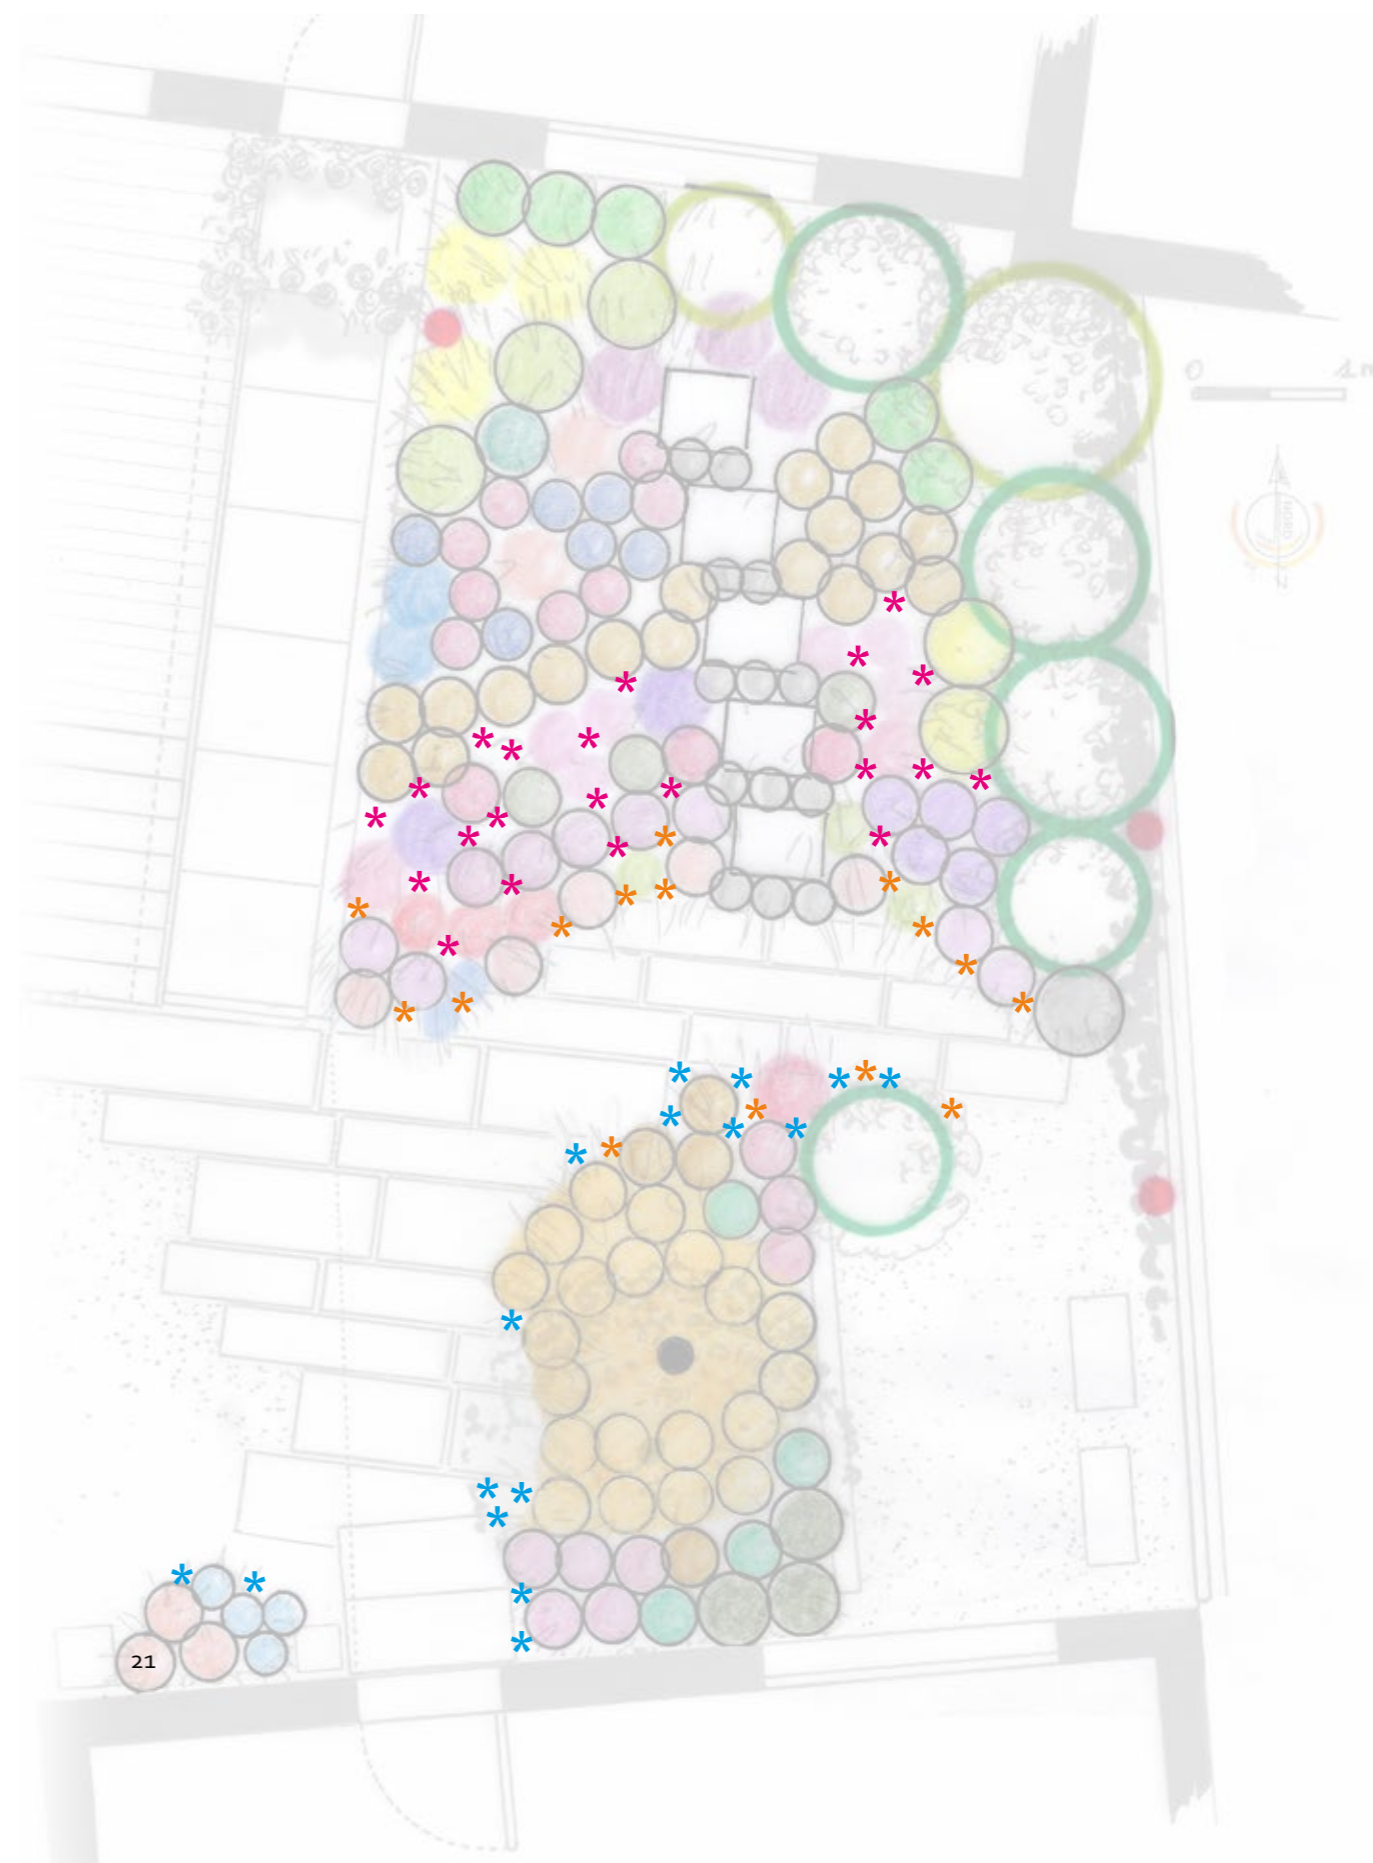

**LEGENDE**

-  arbuste caduc
-  arbuste persistant
-  plante grimpante

vivace / graminée cerclée de noir  
= présence en hiver

vivace / graminée non cerclée de noir  
= absence en hiver

NOM et DATE du DOCUMENT :  
CLIENTS :

PLAN DE PLANTATION (hors bulbes) - 1/50ème - 17/12/2020  
Mme M. xxx - xxxxx - 44100 Nantes

**Rouge Divoine**  
paysagiste

Numéros sur le plan	Nom latin
.	<b>BULBES</b>
* 46	Crocus ancyrensis
* 47	Crocus tommasianus Ruby Giant
* 48	Muscari armeniacum
* 49	Tulipe double tardive Finola
* 50	Tulipe double hâtive Royal Acres