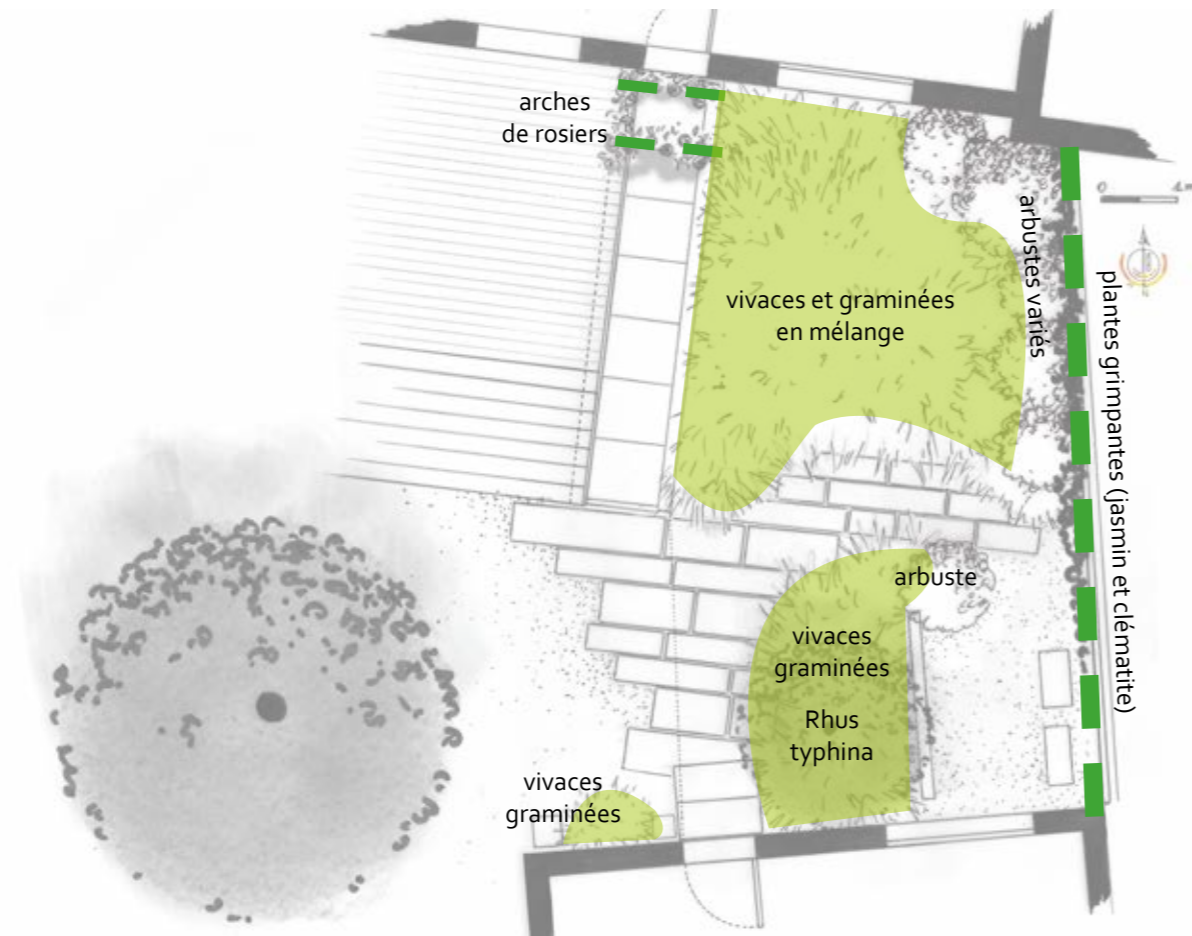

PHOTOGRAPHIES DU TERRAIN EXISTANT - 12/11/2020  
Mme M. xxx - xxxxx - 44100 Nantes

*Rouge Divoine*  
paysagiste

NOM et DATE du DOCUMENT :  
CLIENTS :

Croquis d'ambiance - 12/11/2020  
Mme M. xxx - xxxxx - 44100 Nantes

## LES VEGETAUX