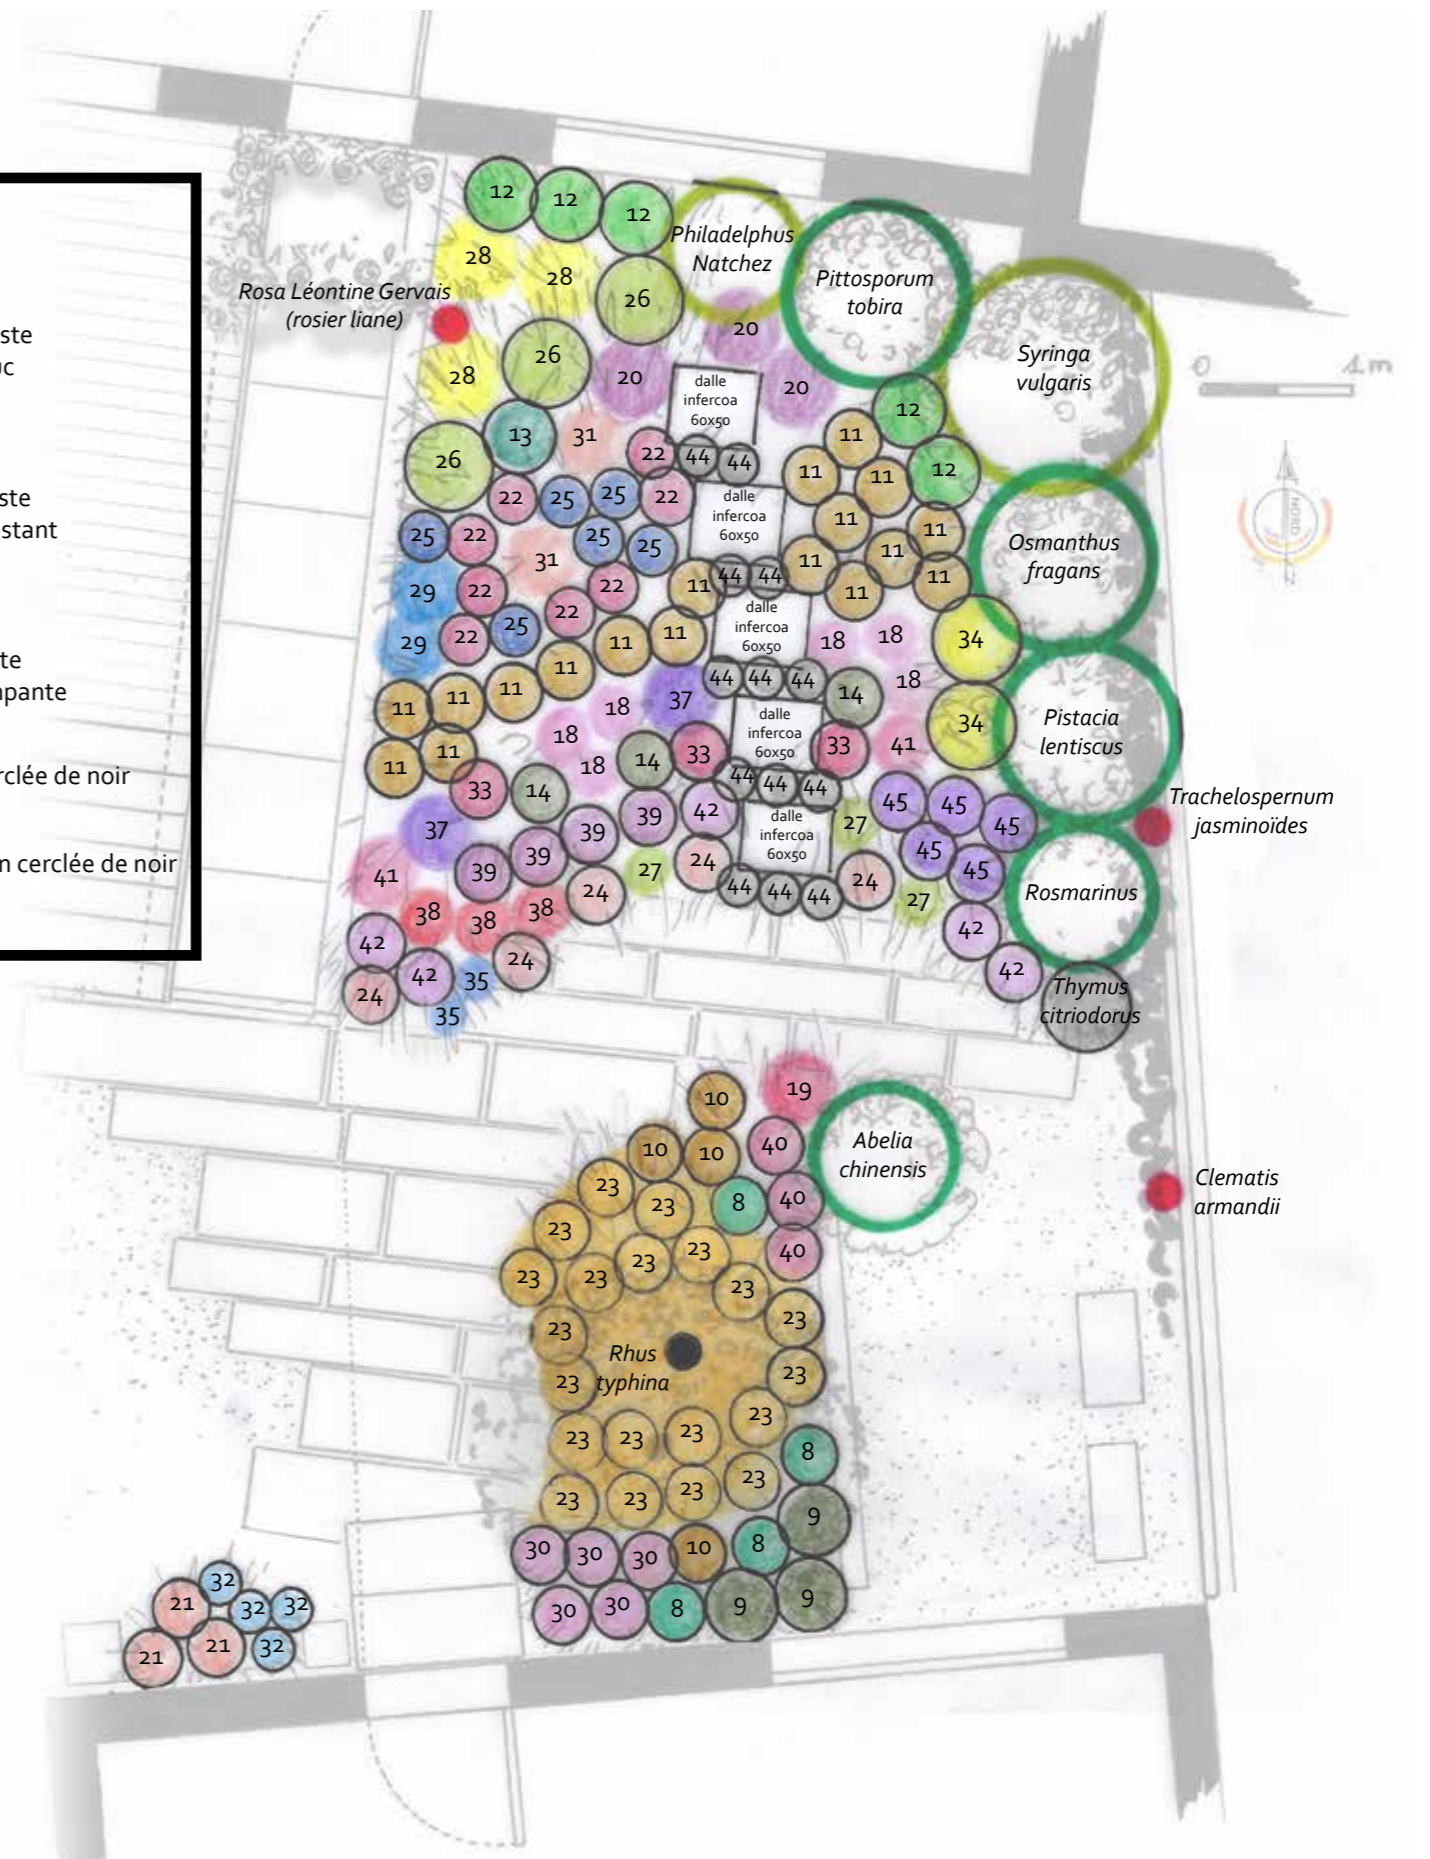

Numéros sur le plan	Nom latin	Nom vernaculaire
1		
2		
3		
4		
5		
6		
7		
8		
9		
10		
11		
12		
13		
14		
15		
16		
17		
18		
19		
20		
21		
22		
23		
24		
25		
26		
27		
28		
29		
30		
31		
32		
33		
34		
35		
36		
37		
38		
39		
40		
41		
42		
43		
44		
45		

LEGENDE

- arbuste caduc
- arbuste persistant
- plante grimpante

vivace / graminée cerclée de noir
= présence en hiver

vivace / graminée non cerclée de noir
= absence en hiver

NOM et DATE du DOCUMENT :
CLIENTS :

PLAN DE PLANTATION (hors bulbes) - 1/50ème - 17/12/2020
Mme M. xxx - xxxxx - 44100 Nantes

Rouge Divoine
paysagiste