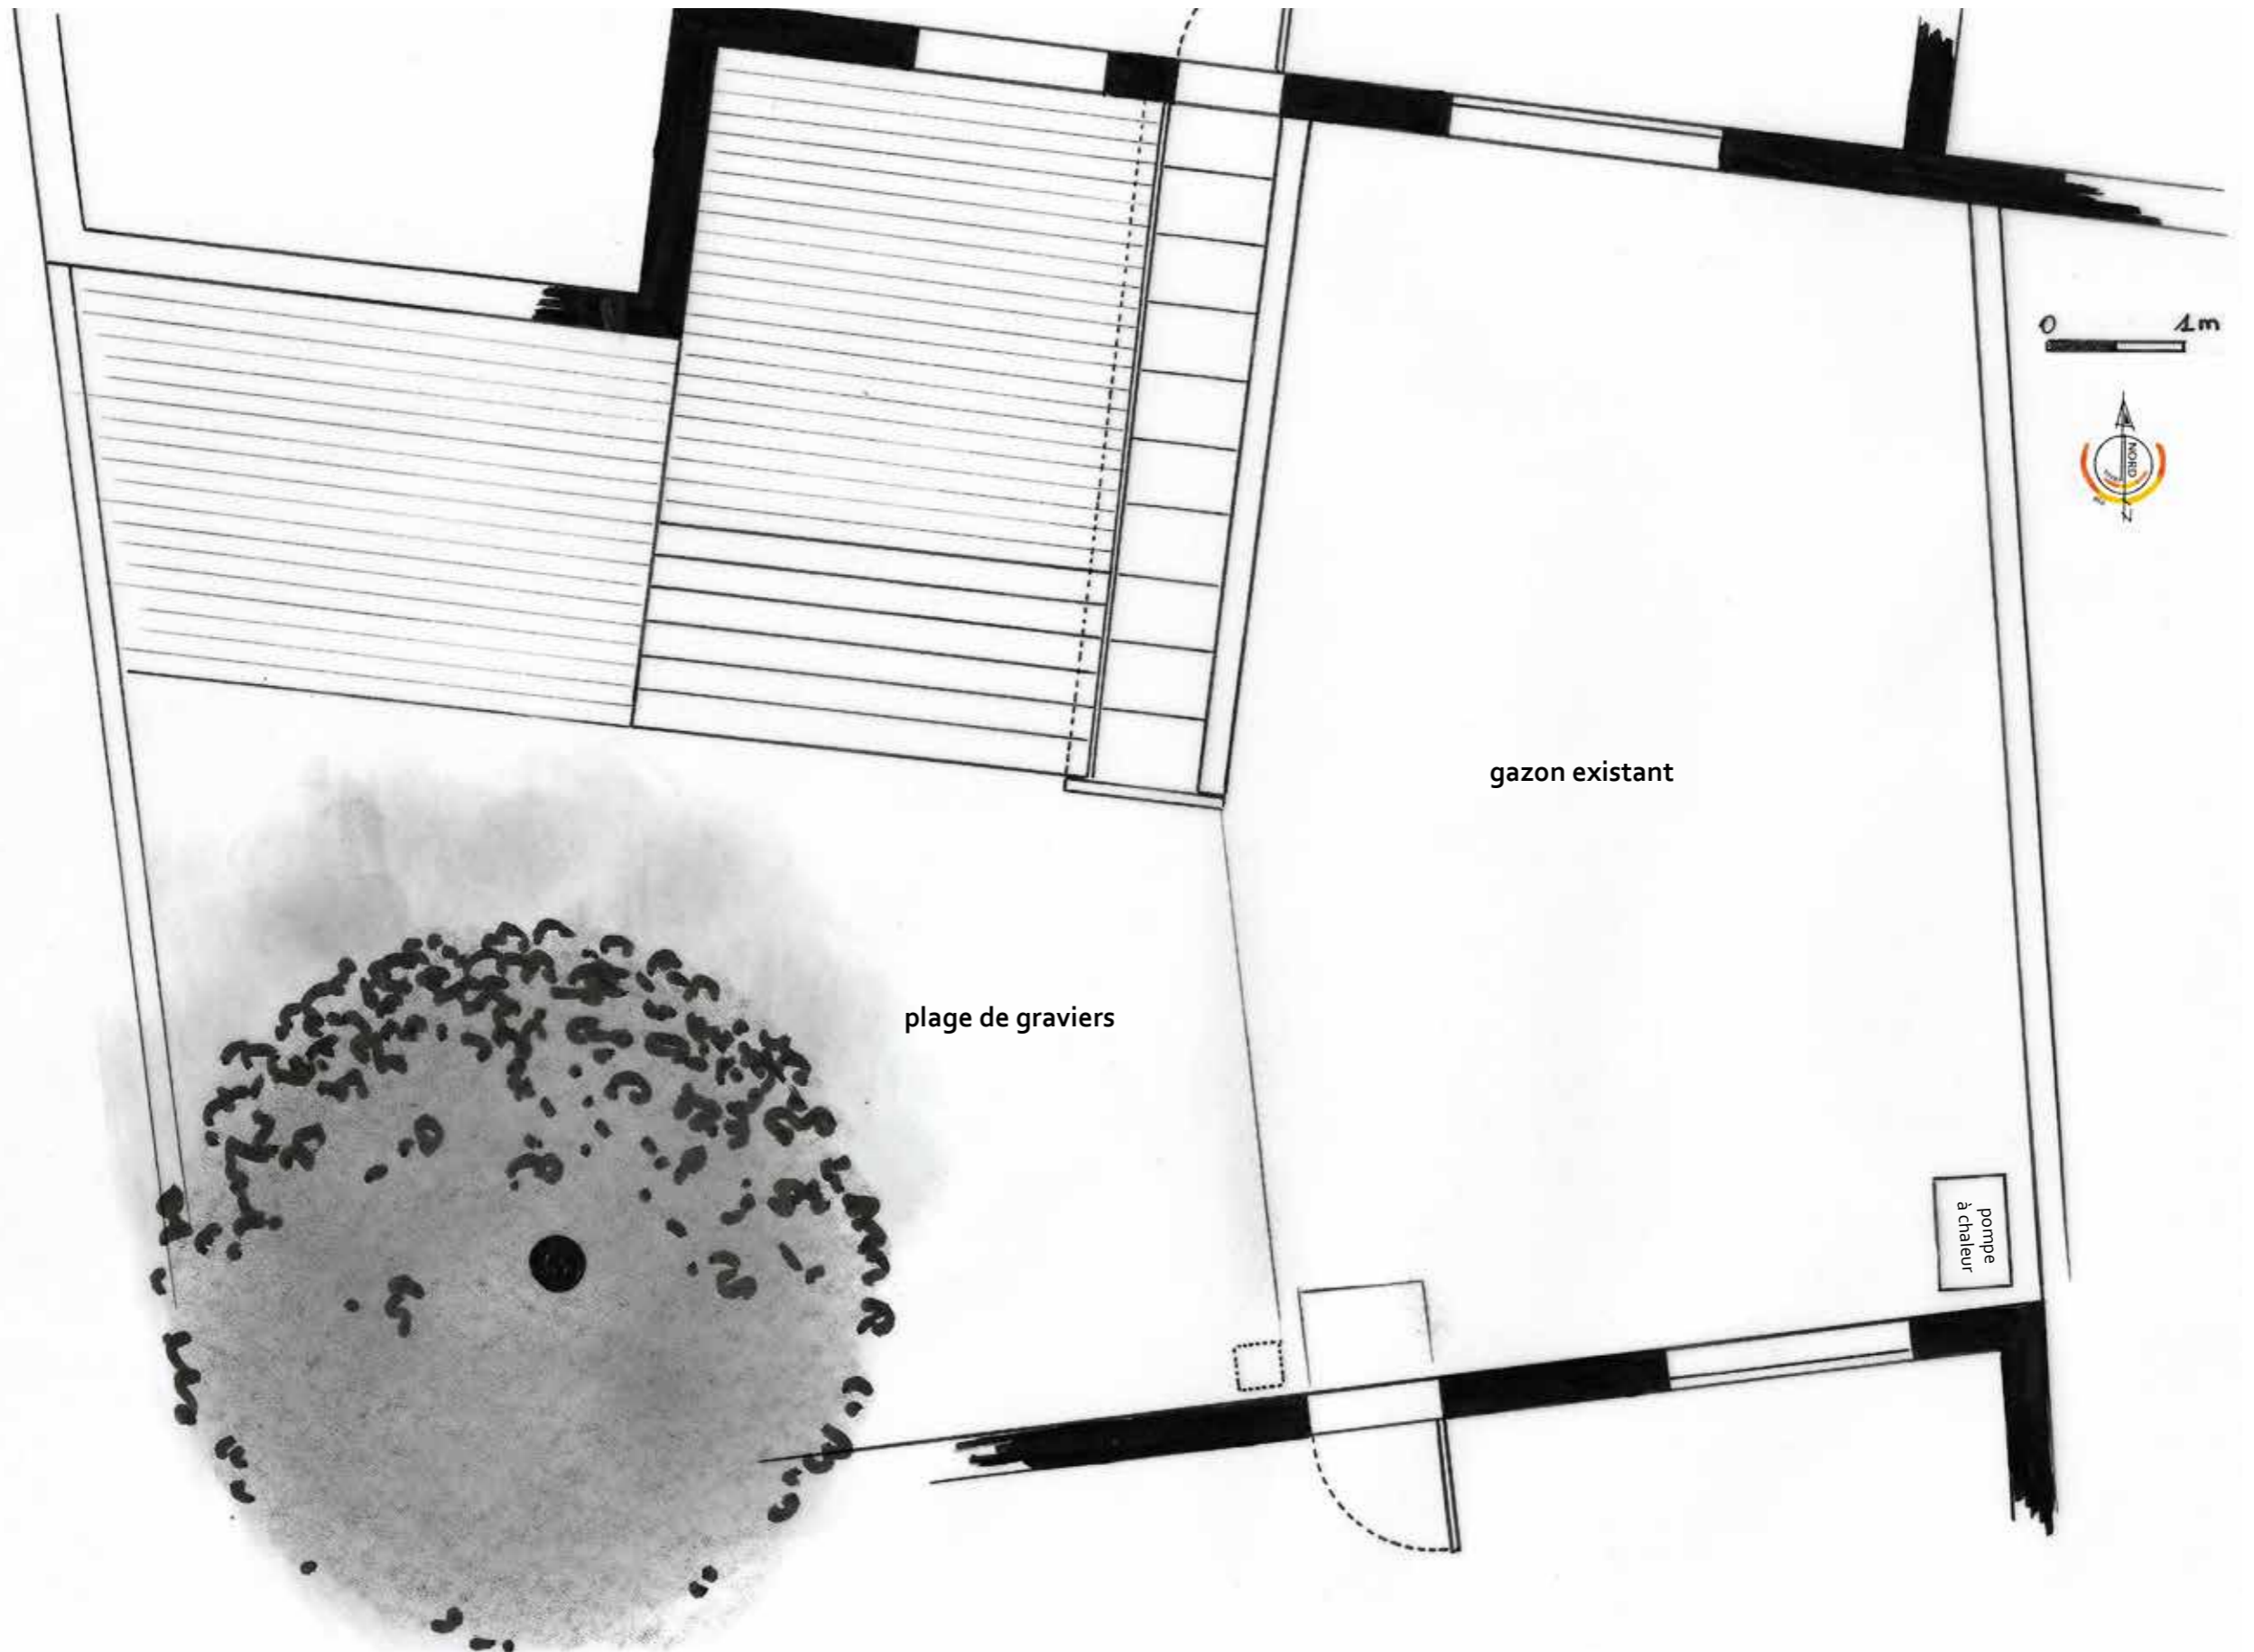

**ETUDE DE JARDIN** (version complète du 17/12/2020)  
Mme M. xxx - xxxxx - 44100 Nantes

*Rouge Divoine*

paysagiste

NOM et DATE du DOCUMENT :  
CLIENTS :

PLAN DU TERRAIN EXISTANT - 1/50ème - 26/11/2020  
Mme M. xxx - xxxxx - 44100 Nantes