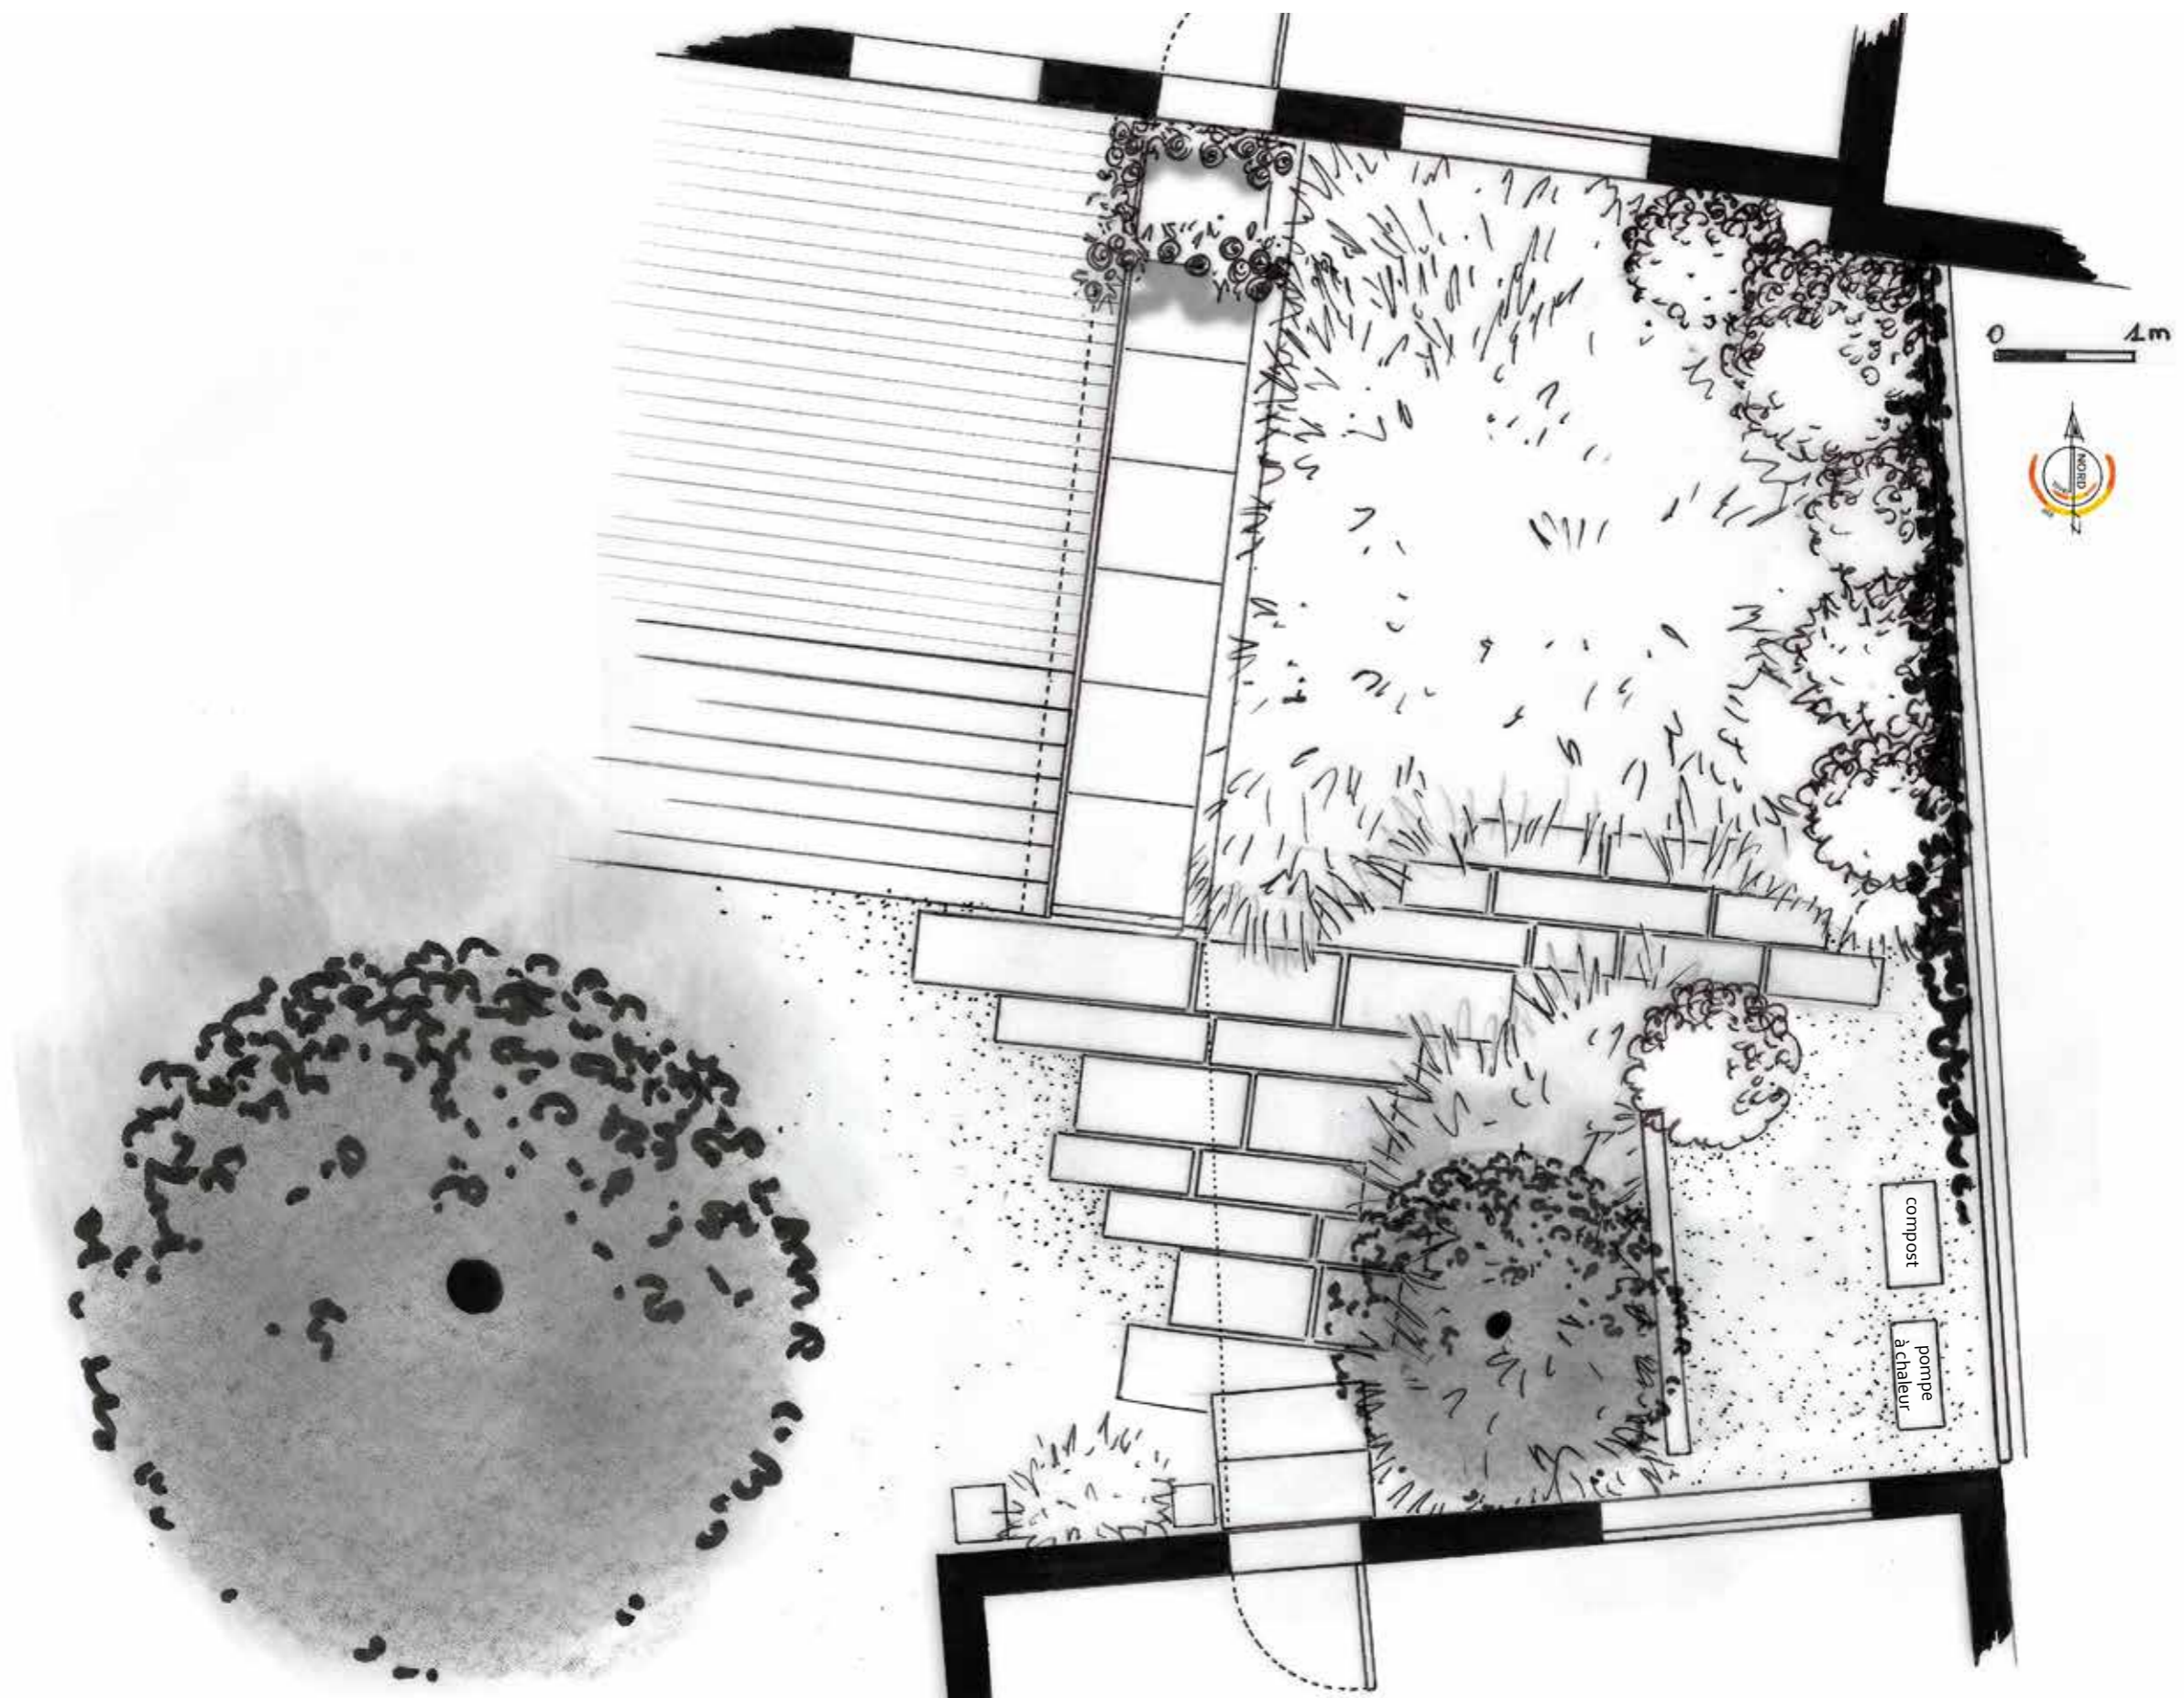

NOM et DATE du DOCUMENT :
CLIENTS :

PLAN MASSE DU PROJET DEFINITIF - 1/50ème - 26/11/2020
Mme M. xxx - xxxxx - 44100 Nantes

Rouge Divoine
paysagiste